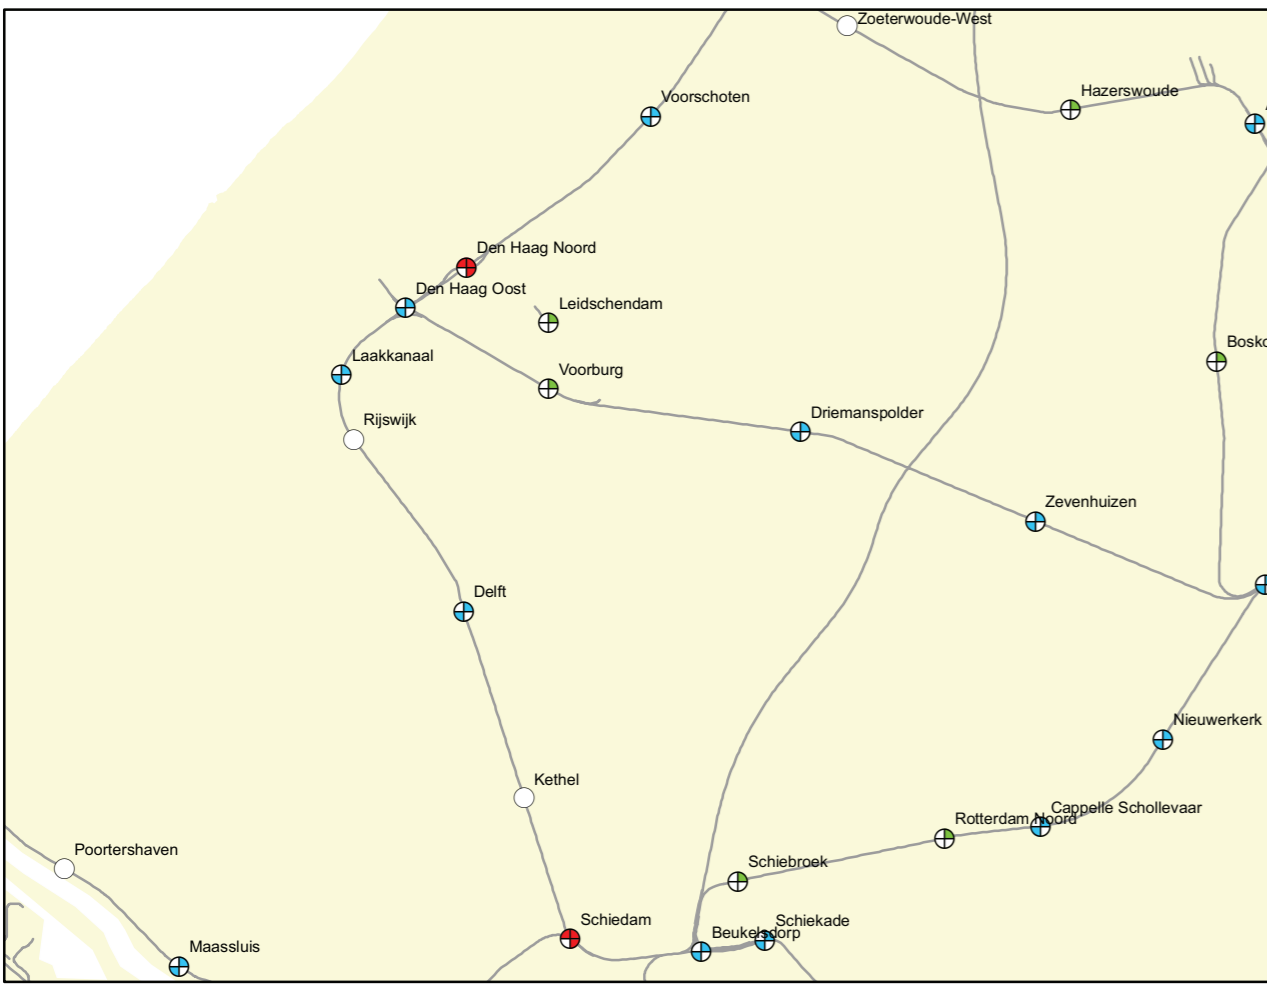

Overzicht onderstations en schakelstations voor 1500 V tractie-energie voorziening

Den Haag

Amsterdam

Utrecht

- Legenda**
- ⊕ OS met 1 tractiegroep
 - ⊕ OS met 2 tractiegroepen
 - ⊕ OS met 3 tractiegroepen
 - ⊕ OS met 4 tractiegroepen
 - SS
 - Trace
 - Noord-Oost
 - Randstad Noord
 - Randstad Zuid
 - Zuid