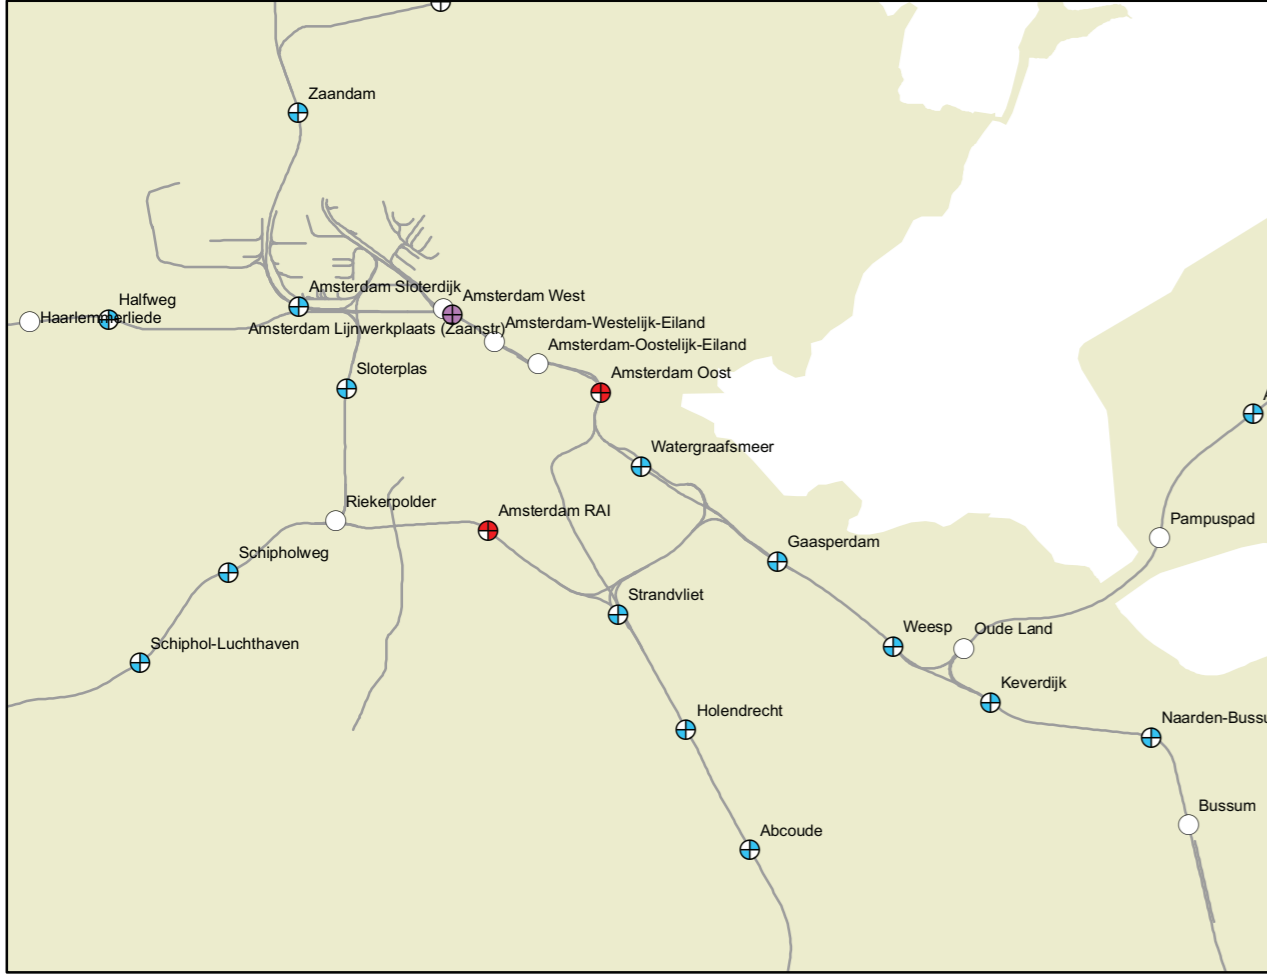

Overzicht onderstations en schakelstations voor 1500 V tractie-energie voorziening

Den Haag

Amsterdam

Utrecht

- Legenda**
- ⊕ OS met 1 tractiegroep
 - ⊕ OS met 2 tractiegroepen
 - ⊕ OS met 3 tractiegroepen
 - ⊕ OS met 4 tractiegroepen
 - SS
 - Trace
 - Noord-Oost
 - Randstad Noord
 - Randstad Zuid
 - Zuid